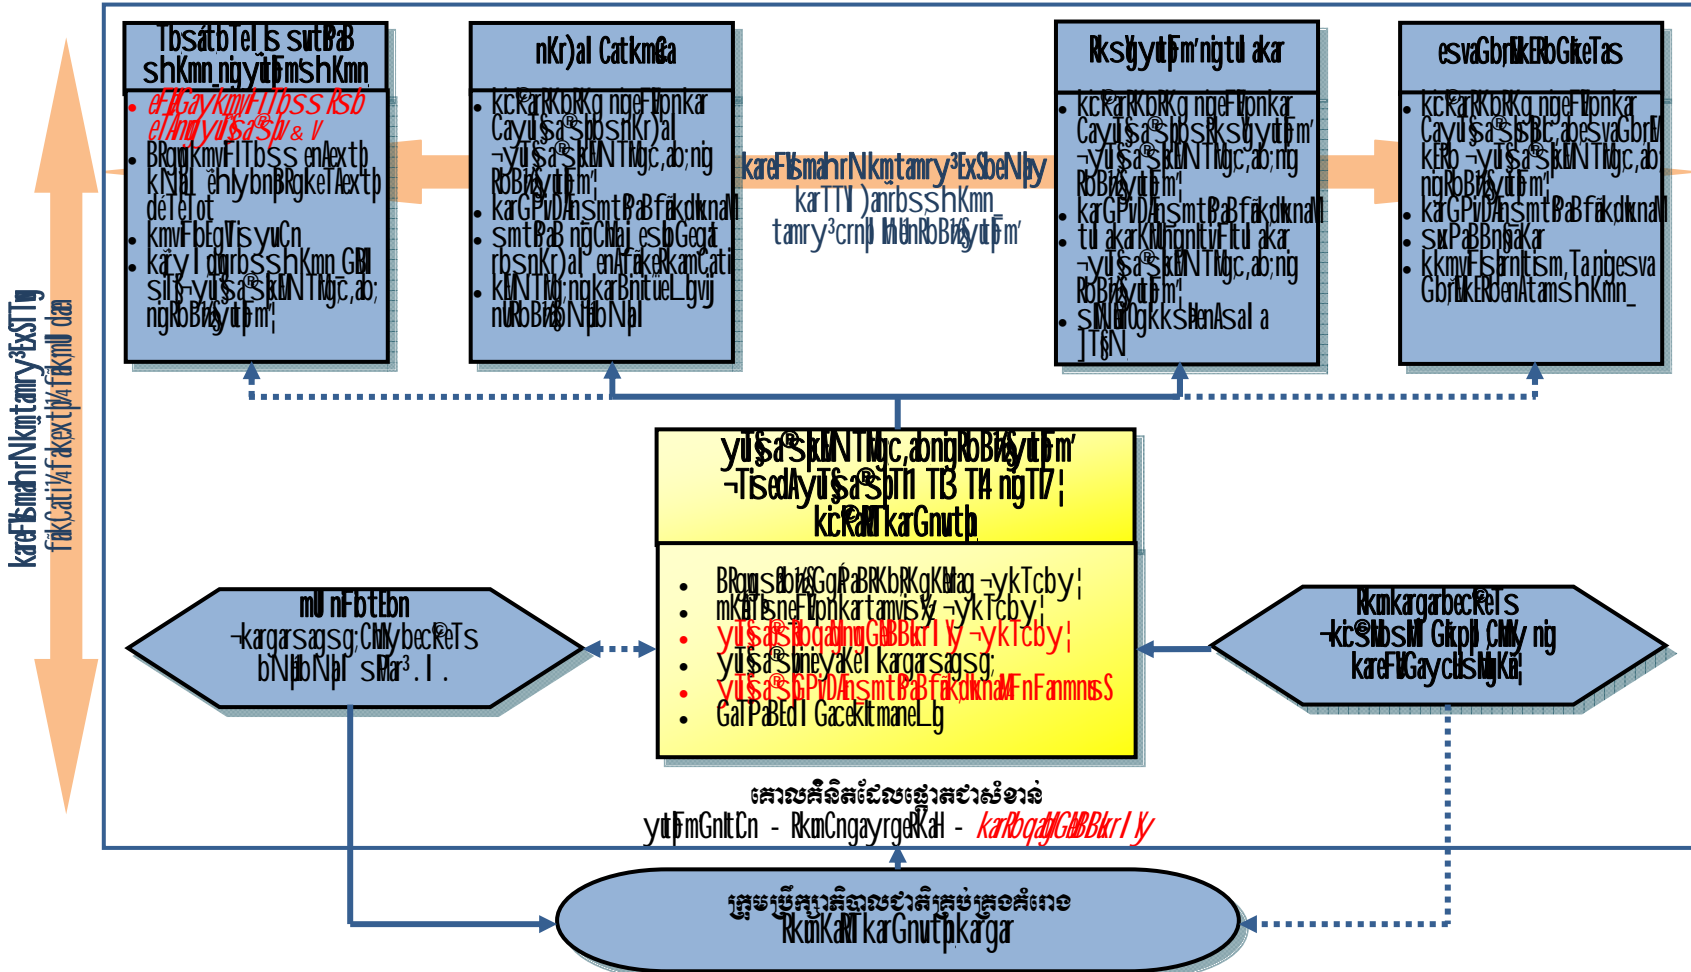

KMlagCMN/EpkrBhTNdgytFmenAKm&a
RkbxTdytSaSpBqat007 eTAmx

rUpaBT2³ | Tsp | rBqTk ExSsguk;Tak;TgKa nigeKal KMNEdI epht sManrbsKMag CCIAP III
kMNt.cMlaM GksreRTtBNRkmbgaj BkaEksM xisBRkxTdytSaSp, abedlm qd2006